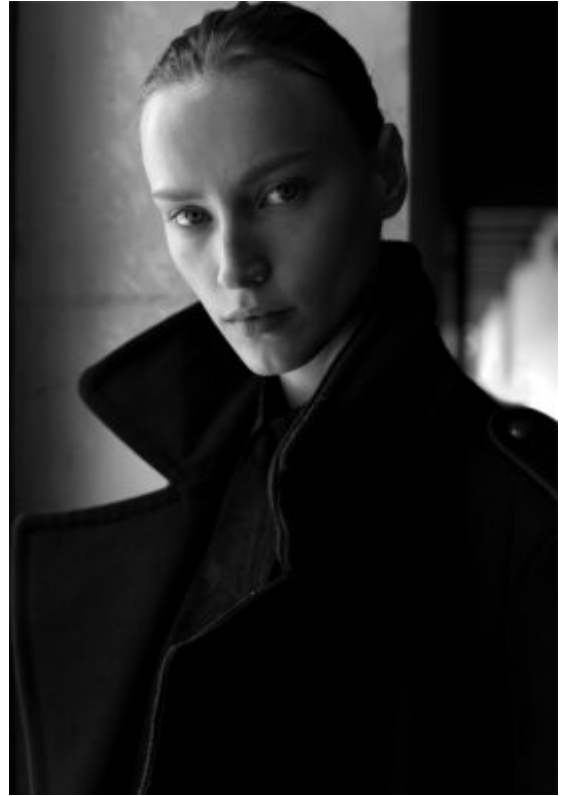

TRUE MODELS

Valeria M

178 | 84 / 62 / 91 / 38.5 | Dark Blond / Blue gray